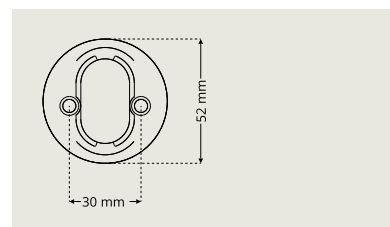

Cylinderring Dynamic DR D7340

Cylinderring Dynamic DR D7340: cylinderhöjd 8-19 mm i samma ring.