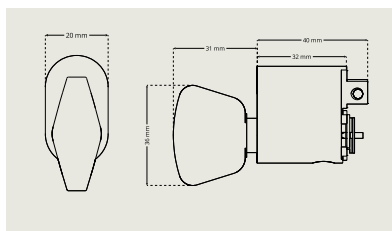

Kompletterande produkter

Återfjädrande vredcylindrar

Vredcylindrar med återfjädrande funktion för att monteras på låshus i skandinavisk standard med 360° nyckelvridning. I sortimentet finns ovala vredcylindrar som passar t ex smalprofilåås samt runda vredcylindrar för skandinaviska låshus med 50 eller 70 mm dorndjup.

- Uppfyller EUs nickeldirektiv

Vredcylinder
KC2541SL