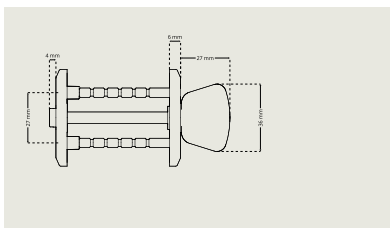

Toalettbehör För innerdörrslås

Toalettbehör DI 7271

Toalettbehör DI 7271 – för innerdörrslås typ DL 112, dörrtjocklek 35-55 mm