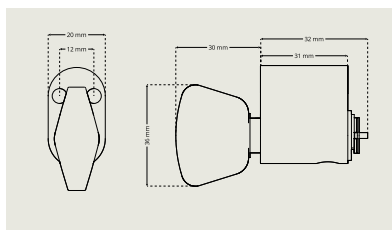

Vredcylinder
KC2542SL