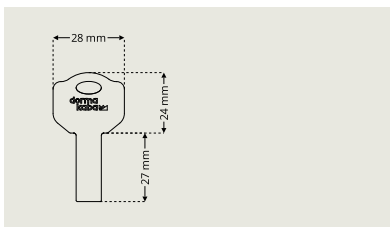

Nyckel DI 7281/DI7289