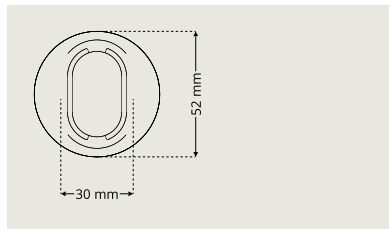

# Behörssatser

**DAK 7200/D7320**

Cylinderringshöjd 8-19 mm i samma ring

**DAK 7330/D7320**

Cylinderringshöjd 8-19 mm i samma ring

**DAK 7101/D7320**

Cylinderringshöjd 8-19 mm i samma ring

**DAK 7340/D7320**