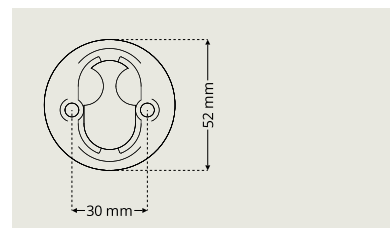

Cylinderring Dynamic DR D7330

Cylinderring Dynamic DR D7330: cylinderhöjd 8-19 mm i samma ring.