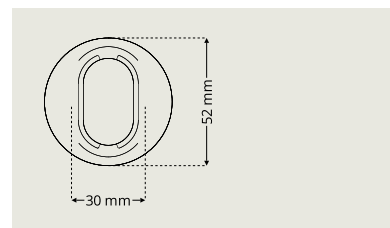

Cylinderringar För ovala cylindrar Dynamic

Cylinderring Dynamic DR D7320

Cylinderring Dynamic DR D7320: cylinderhöjd 8-19 mm i samma ring.