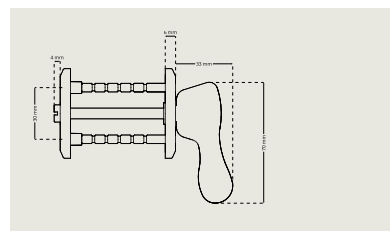

Toalettbehör DI 7269-1/-2

Finns i två längder – DI 7269-1 för dörrtjocklek 35-55 mm, DI 7269-2 för dörrtjocklek 55-75 mm