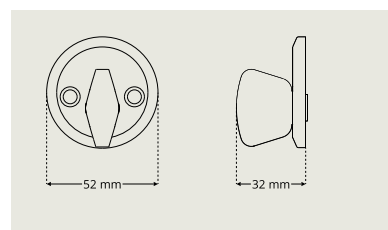

Vred

I Serie7® återfinns greppvänliga vred och vredskyltar för låshus av skandinavisk standard i 50 och 70 dorns utförande. I sortimentet finns också särskilt designade vred för enkel frångänglighet.

- Bedömt hos Byggvarubedömningen
- Uppfyller EUs nickeldirektiv

Vred