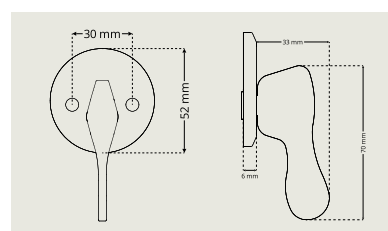

Vred för enkel frångänglighet