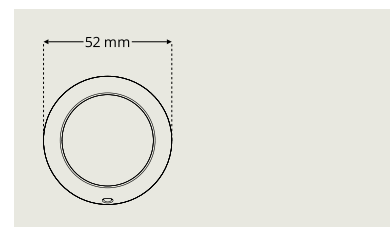

Cylinderring med gängor: Cylinderring DR R7354 finns i höjderna 8-21 mm