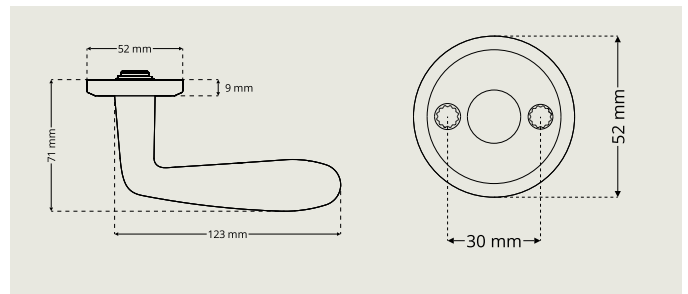

Dörrtrycke DH 7013