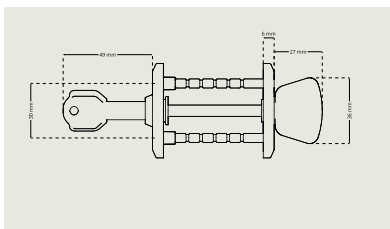

Toalettbehör DI 7281-1/2

Finns i två längder – DI 7281-1 för dörrtjocklek 35-55 mm, DI 7281-2 för dörrtjocklek 55-75 mm