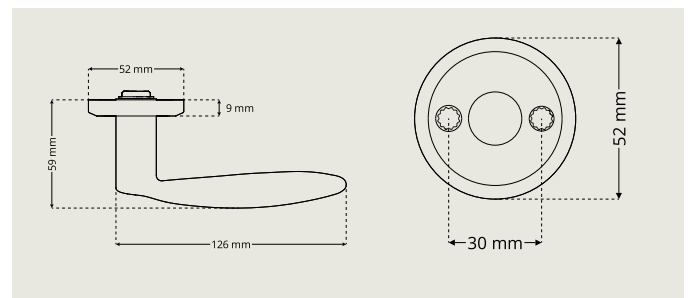

Dörrtrycke DH 7022