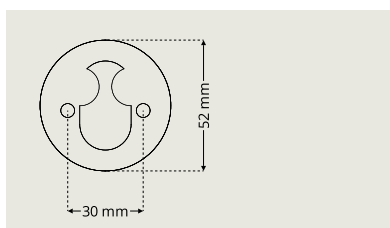

Cylinderring DR 7330

Cylinderring DR 7330 finns i höjder 6-21 mm.
Ej Dynamic.