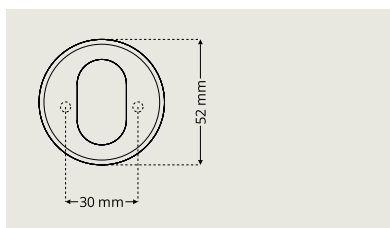

Cylinderbehör

Serie7° innehåller ett brett utbud av cylinderbehör av olika typer i ett flertal olika höjder. Passar till alla dörrar inomhus med låshus av skandinavisk standard med 50 eller 70 mm dorndjup.

- Bedömt hos Byggsvarubedömningen
- Uppfyller EUs nickeldirektiv

Cylinderringar För ovala cylindrar

Cylinderring DR 7320

Cylinderring DR 7320 finns i höjder 6-21 mm.
Ej Dynamic.