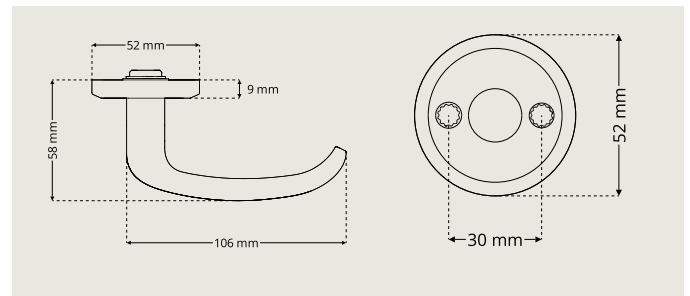

Dörrtrycke DH 7021