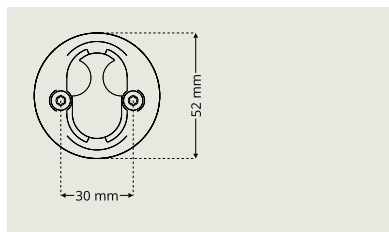

Cylinderringshöjd 8-19 mm i samma ring

Cylinderringshöjd 8-19 mm i samma ring