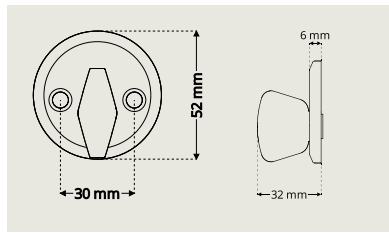

Behörssatser

DAK 7200/D7320