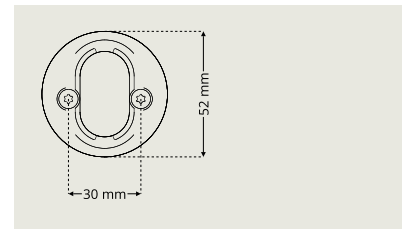

# Behörssatser

**DAK 7200/D7320**

Cylinderringshöjd 8-19 mm i samma ring

**DAK 7330/D7320**

Cylinderringshöjd 8-19 mm i samma ring

**DAK 7101/D7320**

Cylinderringshöjd 8-19 mm i samma ring

**DAK 7340/D7320**