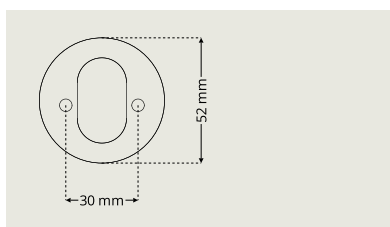

Cylinderring DR 7340

Cylinderring DR 7340 finns i höjder 6-21 mm.
Ej Dynamic.