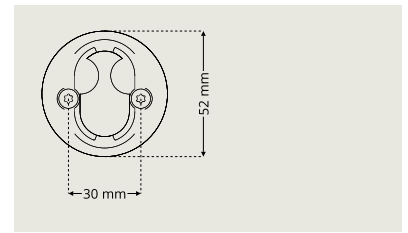

# Behörssatser

**DAK 7200/D7320**

Cylinderringshöjd 8-19 mm i samma ring

**DAK 7330/D7320**

Cylinderringshöjd 8-19 mm i samma ring

**DAK 7101/D7320**

Cylinderringshöjd 8-19 mm i samma ring

**DAK 7340/D7320**