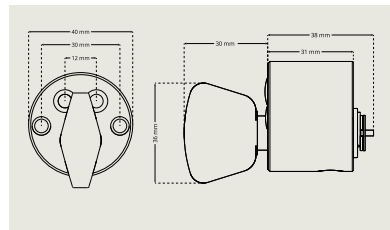

Vredcylinder
KC2573SL