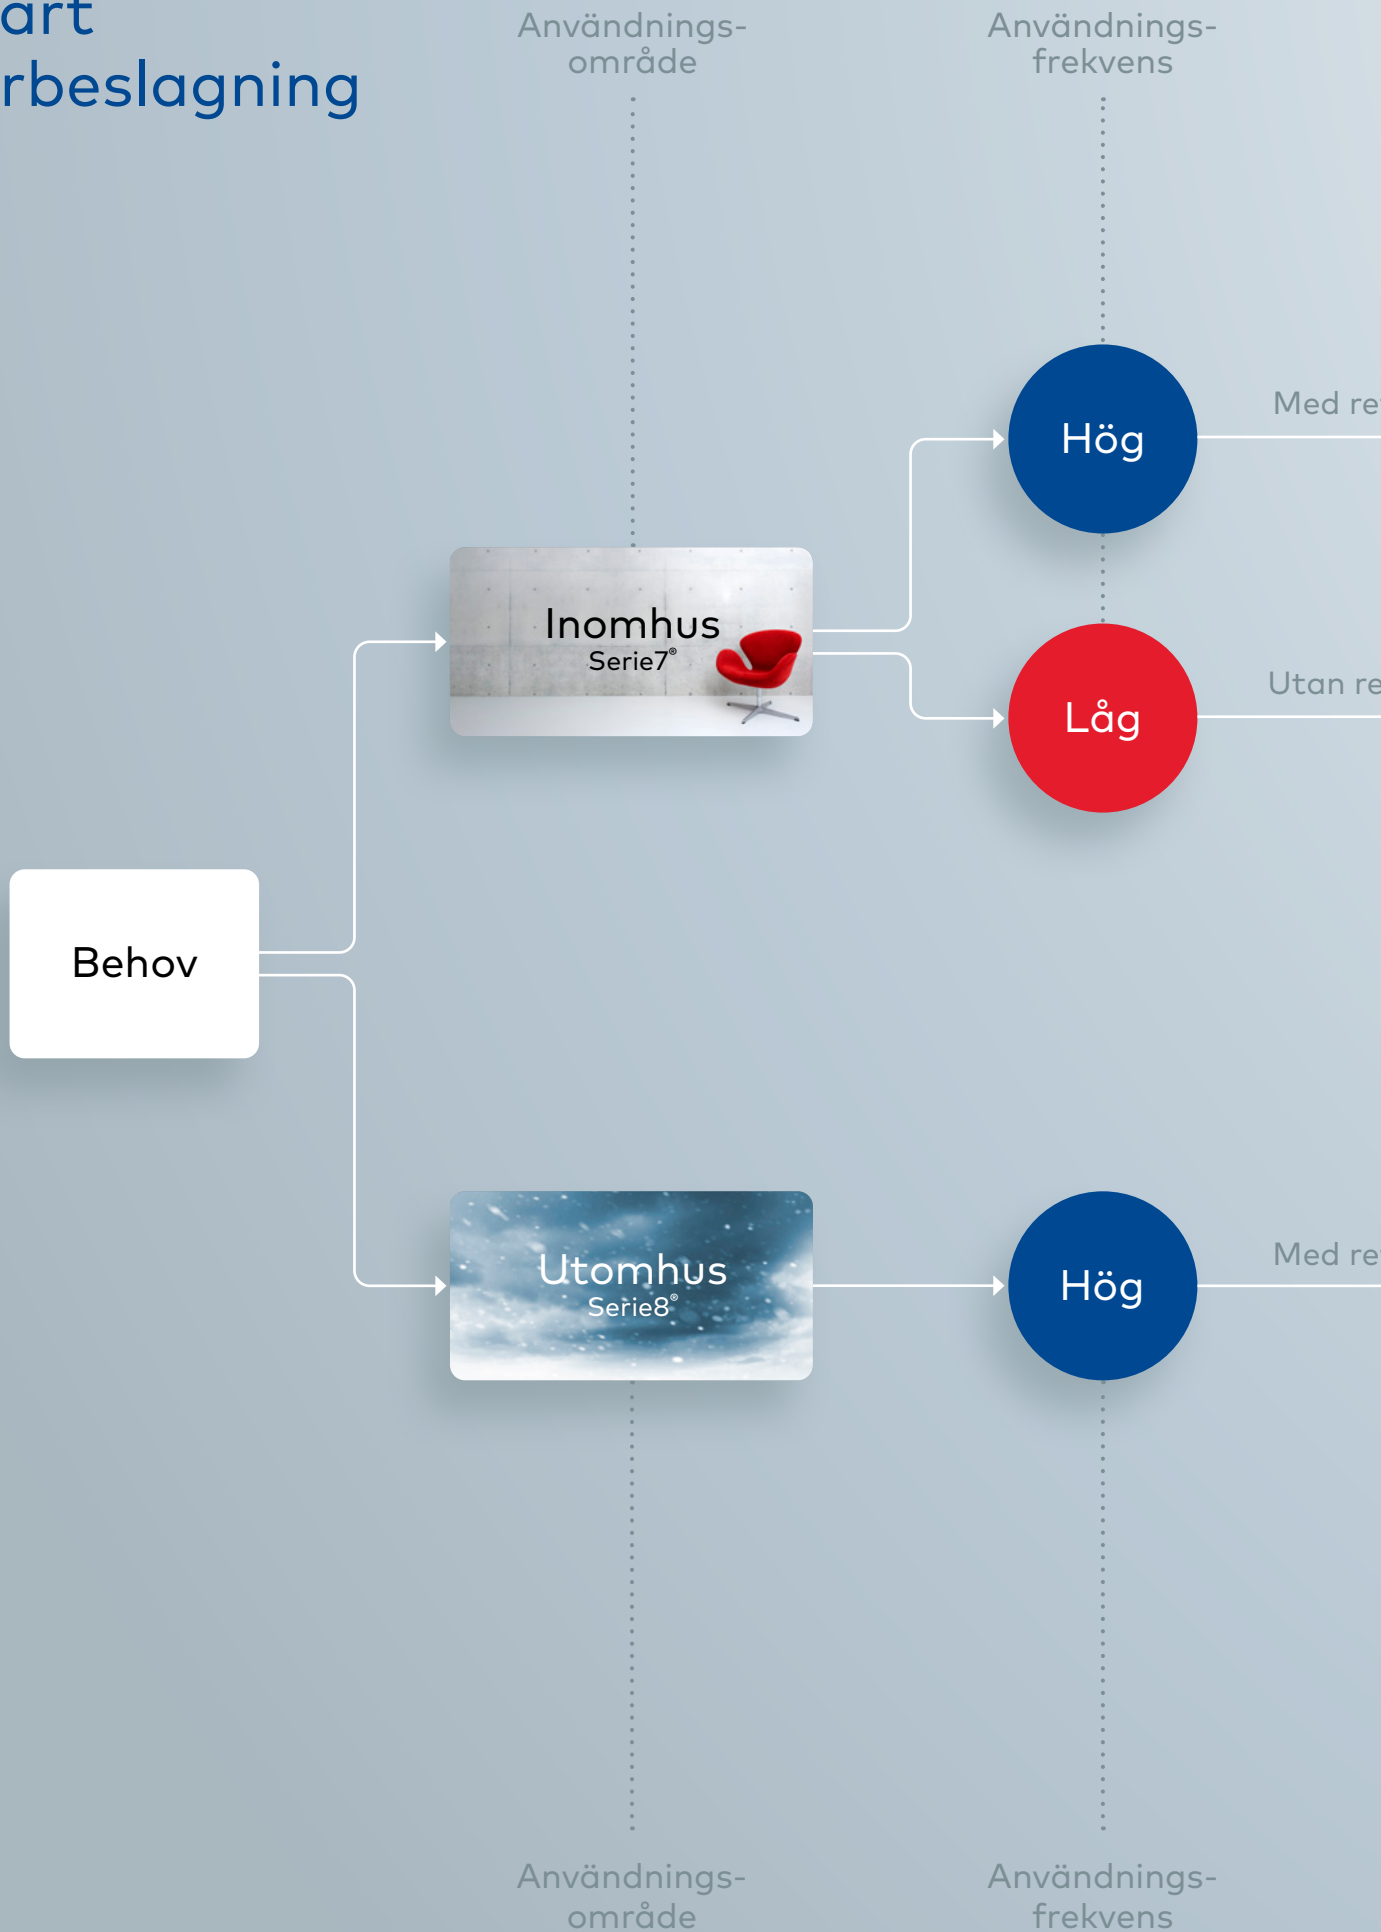

- Uppfyller EUs nickeldirektiv

Vredcylinder  
KC2541SL

Vredcylinder  
KC2572SL

Vredcylinder  
KC2542SL

Vredcylinder  
KC2573SL

Vredcylinder  
KC2549SL

# dormakaba Smart dörrbeslagning

Design/Stil

Ytfinish

Serie7<sup>®</sup>

turfjäder

turfjäder

Samma design

turfjäder