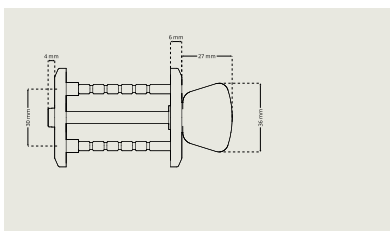

Toalettbehör

Toalettbehören i dormakaba Serie7® följer seriens moderna designspråk. I sortimentet finns toalettbehör med greppvänliga vred, samt särskilt designade vred för enkel frångänglighet.

– Uppfyller EUs nickeldirektiv

Toalettbehör För låshus i 50 eller 70 mm dörsutförande inomhus

Toalettbehör DI 7261-1/-2

Finns i två längder – DI 7261-1 för dörrtjocklek 35-55 mm, DI 7261-2 för dörrtjocklek 55-75 mm