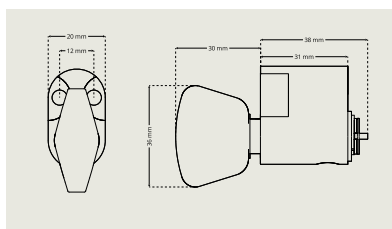

Vredcylinder
KC2549SL