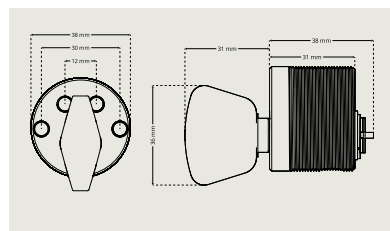

Vredcylinder
KC2572SL