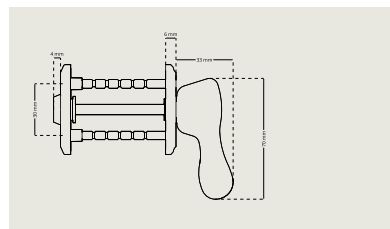

Toalettbehör DI 7289-1/2

Finns i två längder – DI 7289-1 för dörrtjocklek 35-55 mm, DI 7289-2 för dörrtjocklek 55-75 mm