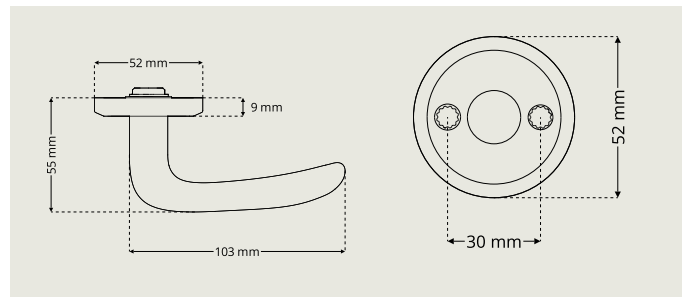

## Trycken utan retur fjäder

För dörrar med mellan till låg öppningsfrekvens.

- Genomgående skruvfastsättning M5
- För dörrtjocklekar mellan 35 och 95 mm